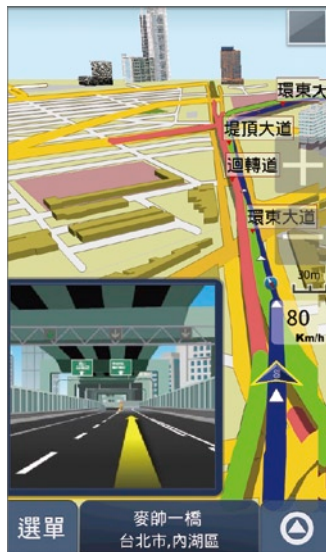

3 切換至景點列表，則會依所在位置，將週邊景點距離由近至遠排列查看。

4 從地圖或列表中進入查看景點詳細資訊，除了基本的圖文介紹，右上角對話框也會提示此關於景點的討論訊息，也可以直接點選查看。

Point A

## 隨身趴趴走 導航不迷路

### 軟體名稱：PAPAGO! M7

GALAXY Tab也有專用的PAPAGO! M7 高畫質版本，將Tab變身為7吋螢幕的導航機，無論找景點、查門牌、接收即時路況，都能滿足使用者導航功能的需求！另外增加國道路況與電話導航新功能，使用更方便。

1 功能目錄的查詢功能相當直覺，想去的地方或地點，點選對應圖示即可開始搜尋。

2 所查詢的資訊會依不同類別以圖示做區隔，方便使用者點選時快速辨別操作。

3 導航畫面可分辨平面及高架道路，具備3D實景地標及路口擬真顯示圖輔助導航行駛。